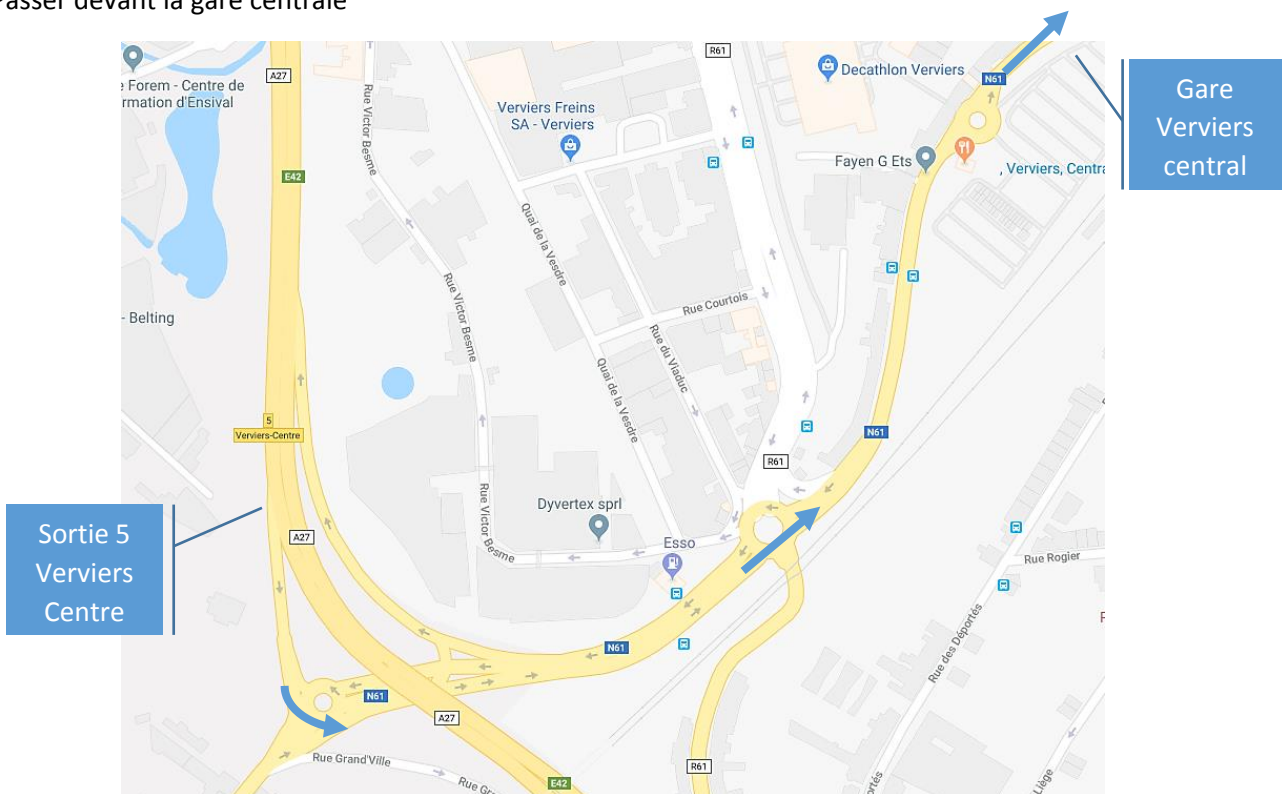

ITINÉRAIRE

Le Forem Centre de compétence Polygone de l'eau
 Rue de Limbourg 41b
 087 789 333

Depuis l'autoroute :

Prendre la sortie 5 dir. Verviers Centre
 Passer devant la gare centrale

Continuer vers le Palais de justice

Puis suivre vers la rue de Limbourg