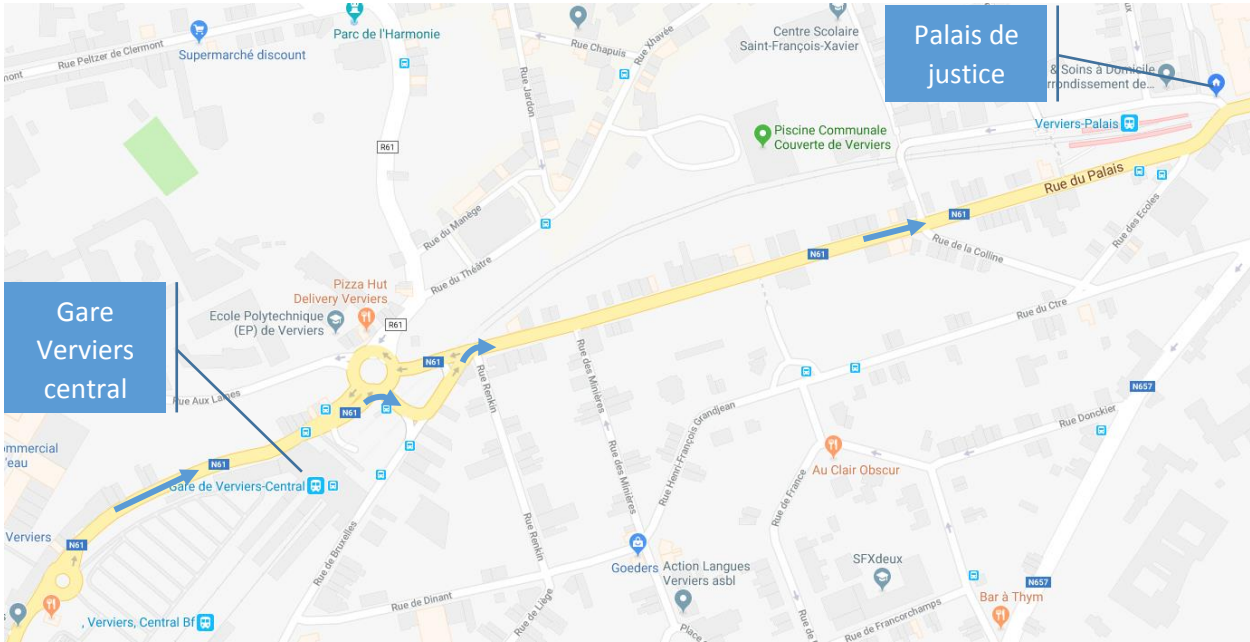

ITINÉRAIRE

Le Forem Centre de compétence Polygone de l'eau
 Rue de Limbourg 41b
 087 789 333

Depuis l'autoroute :

Prendre la sortie 5 dir. Verviers Centre
 Passer devant la gare centrale

Continuer vers le Palais de justice

Puis suivre vers la rue de Limbourg